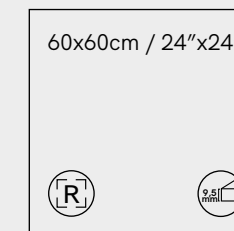

60x60cm / 24"x24"

M65 - C1
M66 - IN/OUT