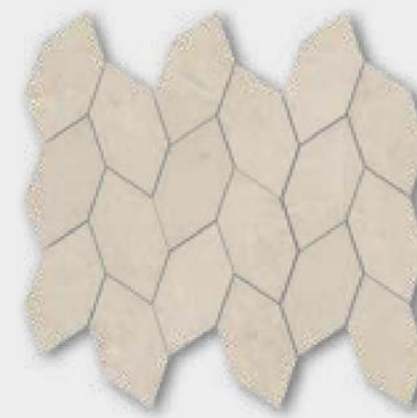

Mosaico MONTBLANC 5X5 PERLA

Mosaico MONTBLANC 5X5 GRIS

Mosaico MONTBLANC 5X5 CREMA

Mosaico MONTBLANC 5X5 BEIGE

Mosaico MONTBLANC POP PERLA

Mosaico MONTBLANC POP GRIS

Mosaico MONTBLANC POP CREMA

Mosaico MONTBLANC POP BEIGE

WALL | MONTBLANC PERLA - 60x120cm / 24"x48"
FLOOR | MONTBLANC PERLA - 60x120cm / 24"x48"

MONTBLANC

WALL | MONTBLANC PERLA - 60x120cm / 24"x48"

FLOOR | MONTBLANC BEIGE - 60x120cm / 24"x48"
 Multistep MONTBLANC BEIGE - 33x120cm / 13"x48"