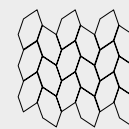

60x120cm / 24"x48" (18)

WALL | MONTBLANC PERLA - 60x120cm / 24"x48"
MONTBLANC MOUNTAIN GRIS - 60x120cm / 24"x48"
FLOOR | MONTBLANC GRIS - 60x120cm / 24"x48"

WALL | Mosaico MONTBLANC 5x5 PERLA - 29,8x29,8cm / 11.7"x11.7"
FLOOR | MONTBLANC PERLA - 60x120cm / 24"x48"

new tiles

MONTBLANC_mosaicos

Piezas especiales | Special pieces | Pièces spéciales

5X5

Mosaico | Mosaic | Mosaique
P54 - 29,8x29,8cm / 11.7"x11.7"

POP

Mosaico | Mosaic | Mosaique
P82 - 29,8x29,8cm / 11.7"x11.7"