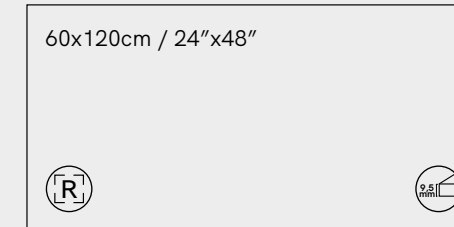

Marmi_collection

Formatos | Sizes | Formats

M130 - SATINADO

M86 - SATINADO

Piezas especiales | Special pieces | Pièces spéciales

Rodapié | Skirting | Plinthe
P13 - 8x60 cm | 3"x24"
P24 - 10x100 cm | 4"x40"

Variedad gráfica | Graphic variety | Variété graphique

100x100cm / 40"x40" (6) | 60x120cm / 24"x48" (12)

Tabla de embalaje | Packing list | Liste d'emballage

FORMATO	piezas/caja	m ² /caja	kg/caja	cajas/palet	m ² /palet	kg/palet
100x100	2	2	44,26	24	48	1.029
60x120	2	1,44	30,24	35	50,4	1.024

Variedad gráfica | Graphic variety | Variété graphique

60x120cm / 24"x48" (18)