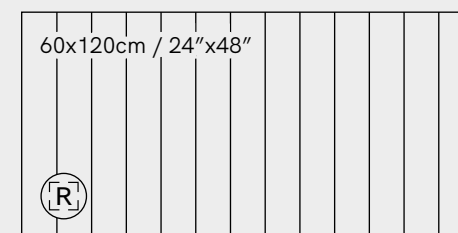

MARMİ MOUNTAIN ALMOND

MARMİ MOUNTAIN GRIS

MARMİ MOUNTAIN GRAFITO

Formatos | Sizes | Formats

M93 - MOUNTAIN

Tabla de embalaje | Packing list | Liste d'emballage

FORMATO	piezas/caja	m ² /caja	kg/caja	cajas/palet	m ² /palet	kg/palet
60x120	2	1,44	30,24	35	50,4	1.024

Variedad gráfica | Graphic variety | Variété graphique

60x120cm / 24"x48" (18)